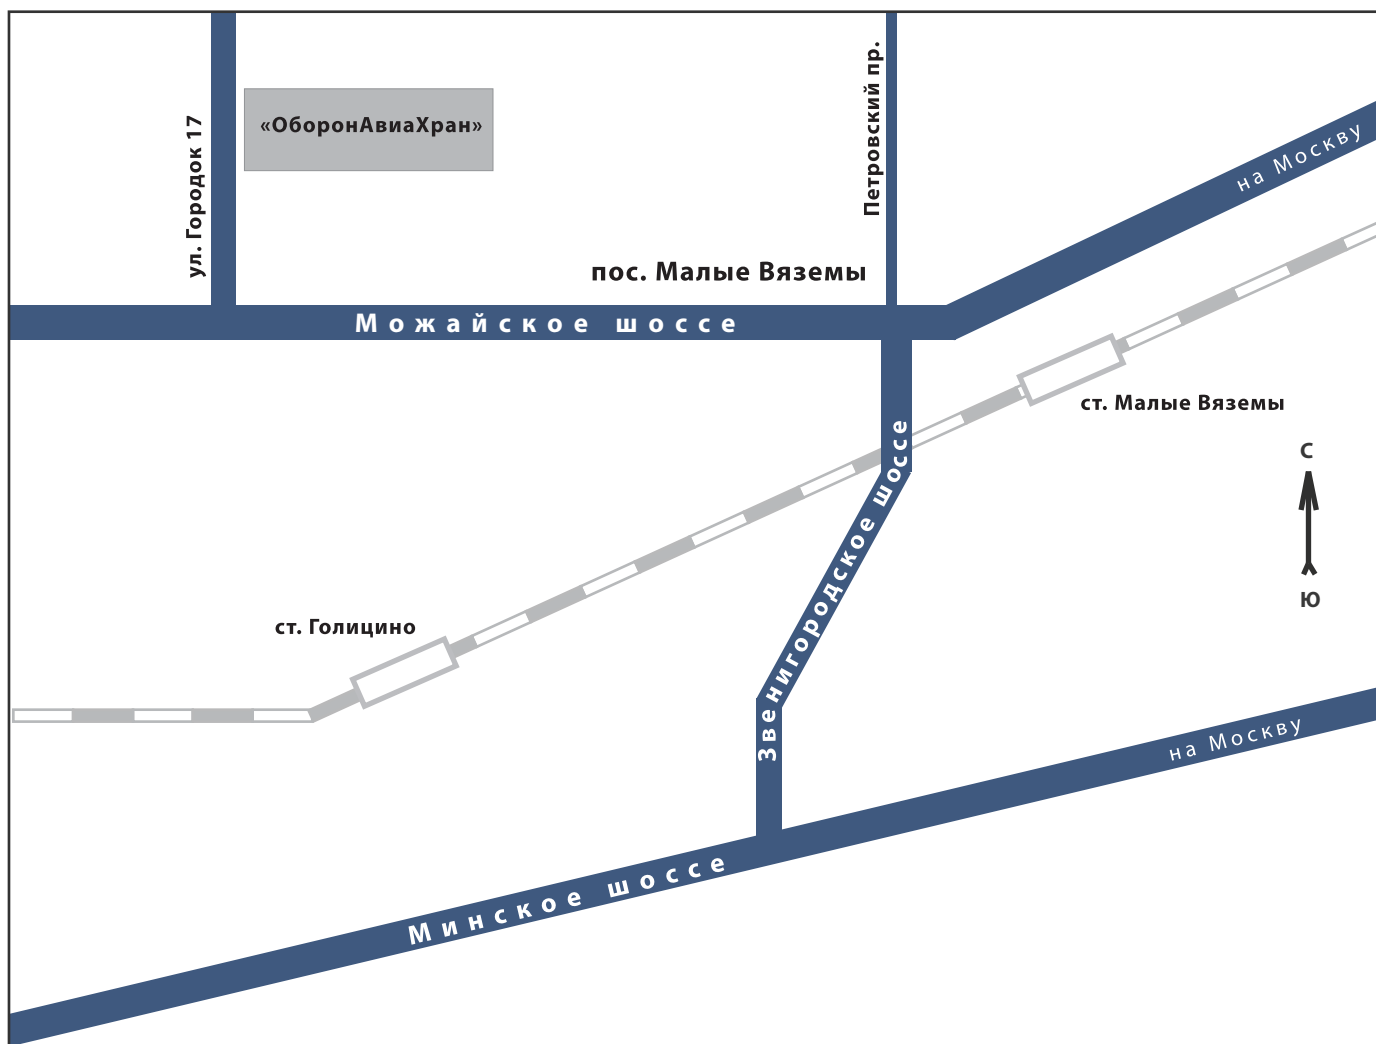

# Схема проезда на склад ООО "ФКМ"

## Маршрут проезда (из Москвы)

Поселок Малые Вяземы, перекресток Можайского шоссе, Петровского проезда и Звенигородского шоссе.

Далее по Можайскому Шоссе в сторону области около 1 километра, до поворота на ул. Городок 17. По улице Городок 17 через 750 метров справа площадка перед КПП "ОборонАвиаХран".

## Координаты для Вашего навигатора:

широта 55° 38' 11,40"

долгота 37° 00' 15,26"

## Адрес склада ООО "ФКМ"

Московская область, Одинцовский район, пос. Малые Вяземы, ул. Городок 17, владение 9, территория ОАО "ОборонАвиаХран".

Для въезда на территорию выписать пропуск на фирму "ИП Зборовский" Склад №3.